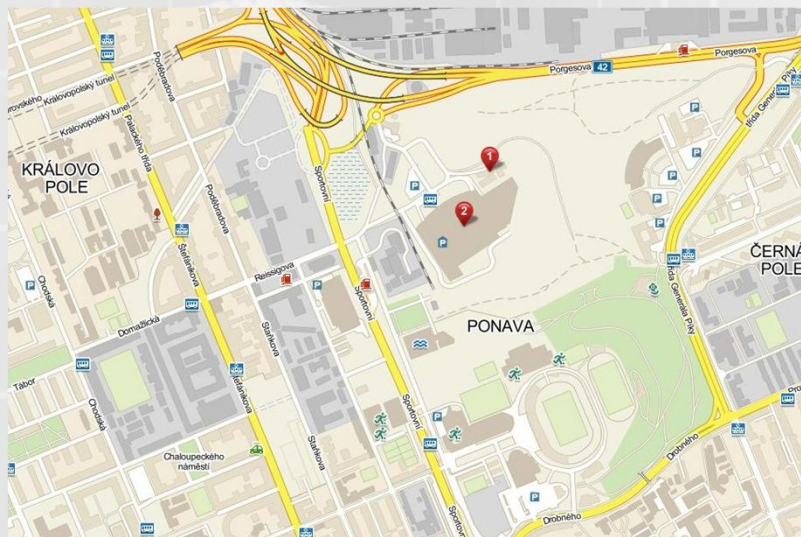

Nákupní centrum Královo Pole

INSTALOVÁNO

Nákupní centrum je situováno v brněnské městské části Královo Pole. V centru se nachází přes 80 obchodů, nonstop otevřený hypermarket Tesco, kavárny, restaurace, bowling, dětský koutek. Dále disponuje bankomaty, směnárnou, lékárnou či ručním mytím aut. Dostupnost centra je speciální autobusovou linkou zdarma nebo spoji MHD a autem. Kapacita krytého parkoviště je 862 míst. Od centra města Brna je centrum vzdáleno pouhé 3,5 km.

Adresa centra: Nákupní centrum Královo Pole, Cimburkova 4, Brno
Web: www.nckrpole.cz
Typ umístění: volně stojící kiosk na galerii obchodního centra nedaleko hlavního vstupního travelátoru do centra
Provozní doba: 09:00 – 22:00, 13 hodin provozu
Reklamní smyčka: frekvence opakování spotu minimálně jednou za 3 min