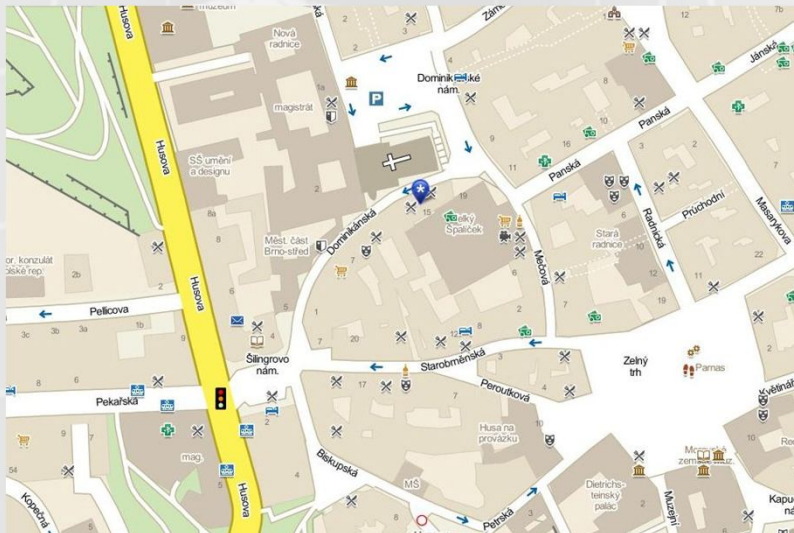

Generali Velký Špalíček Brno

INSTALOVÁNO

Velký Špalíček je situován v samotném srdci centra Brna na ulici Dominikánská 5. V centru se nachází přes 40 obchodů v čele s obchodem Tesco express, kavárnami, restauracemi, Kino arénou Cinema City, oděvní sítí C&A, Klenoty Aurum, NICO a dalšími. Dostupnost centra je převážně pro pěší návštěvníky centra města Brna, spoji MHD a autem. Kapacita krytého parkoviště je 200 parkovacích míst.

Adresa centra: Generali Velký Špalíček, Dominikánská 5, Brno

Web: www.velkyspalicek.cz

Typ umístění: volně stojící kiosk na prvním průchozím podlaží směrem ke kinosálům a v návaznosti na průchod do centra města

Provozní doba: 09:00 – 22:00, 13 hodin provozu

Reklamní smyčka: frekvence opakování spotu minimálně jednou za 3 min

Měsíční návštěvnost
300 000 lidí.

WWW.NABIJECIKIOSKY.CZ

Life for your phone