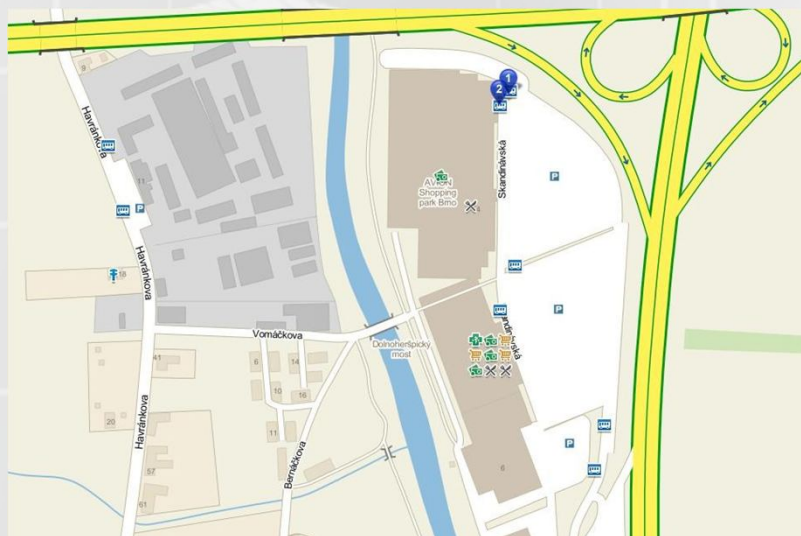

# Avion Shopping park Brno

INSTALOVÁNO

Nákupní a zábavní centrum se 142 obchody, širokým sortimentem značkové módy, elektroniky a nábytku. Ideální dopravní dostupnost, dětský koutek a jiné atrakce. Hlavními nájemci jsou Ikea, Tesco, ELECTRO WORLD, Mc Donald's, Cyklo Point, DATART, JYSK SIKO Koupelny, Cine Star. V těsné blízkosti je cyklostezka s možností pěší turistiky, absolutní převahu však mají dojíždějící zákazníci.

Adresa centra: AVION Shopping Park Brno, Skandinávská 2, Brno  
Web: [www.bрно.avionshoppingpark.cz](http://www.bрно.avionshoppingpark.cz)  
Typ umístění: volně stojící kiosek ve food courtu obchodního centra  
Provozní doba: 09:00 – 22:00, 13 hodin provozu  
Reklamní smyčka: frekvence opakování spotu minimálně jednou za 3 min